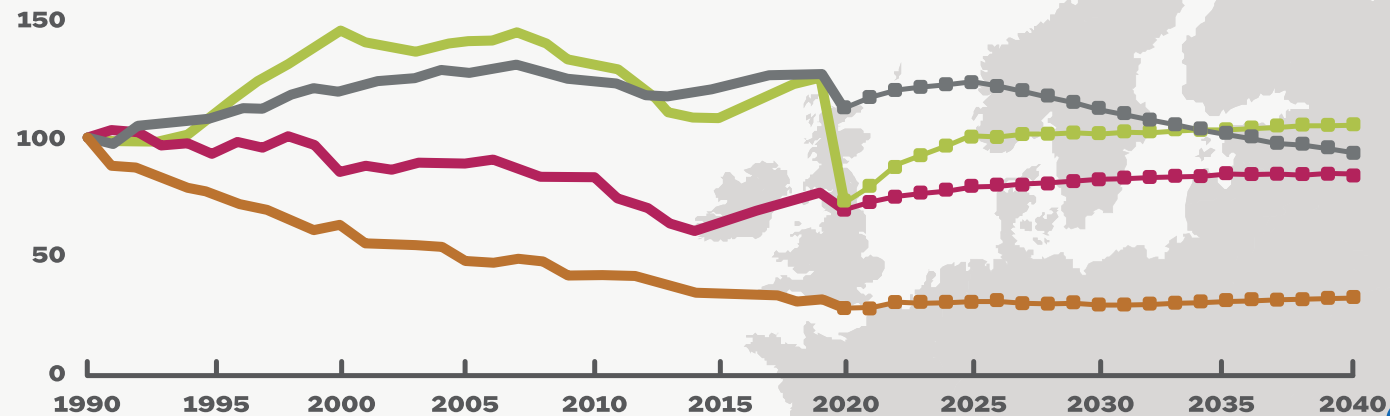

EMISSIONI GAS IN EUROPA PER TIPO DI TRASPORTO

Dati storici e previsionali Fonte: Agenzia europea dell'ambiente

*Fonte: Consiglio dell'Unione Europea dati 2021

TIPOLOGIA DI TRASPORTI SU ROTAIA

Tonnellate trasportate nel 2021 Fonte: Eurostat